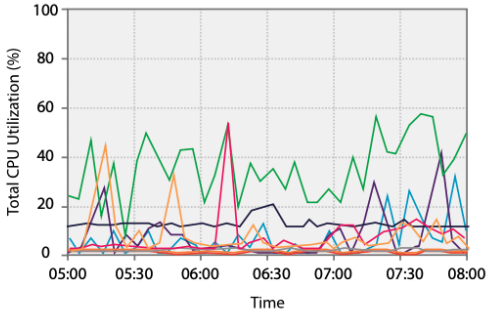

Facet

IIC2026 2020-2

Superposición de capas

Facet

IIC2026 2020-2

Superposición de capas

Generar y colocar capas una sobre la otra para producir una sola vista.

Superposición de capas

Superposición de capas

Capas diferenciables

Gráficos de línea múltiples

(a)

(b)

(c)

(Fuente: Libro "Visualization, Analysis and Design")

Gráficos de línea múltiples versus pequeños múltiples de área

(a)

(b)

(Fuente: Libro "Visualization, Analysis and Design")

Capas estáticas y dinámicas

(Fuente: Libro "Visualization, Analysis and Design")

Superposición de capas

Facet

IIC2026 2020-2