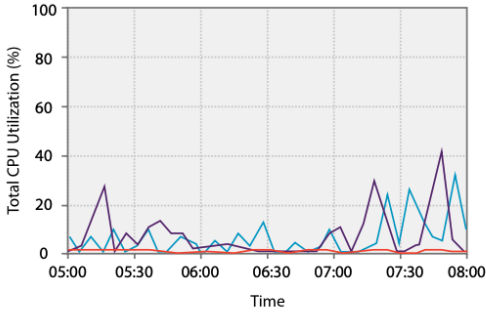

Facet

IIC2026 2020-2

Superposición de capas

Facet

IIC2026 2020-2

Superposición de capas

Generar y colocar capas una sobre la otra para producir una sola vista.

Superposición de capas

Superposición de capas

Capas diferenciables

Gráficos de línea múltiples

(a)

(b)

(c)

(Fuente: Libro "Visualization, Analysis and Design")

Gráficos de línea múltiples versus pequeños múltiples de área

(a)

(b)

(Fuente: Libro "Visualization, Analysis and Design")

Capas estáticas y dinámicas

(Fuente: Libro "Visualization, Analysis and Design")

Superposición de capas

Facet

IIC2026 2020-2