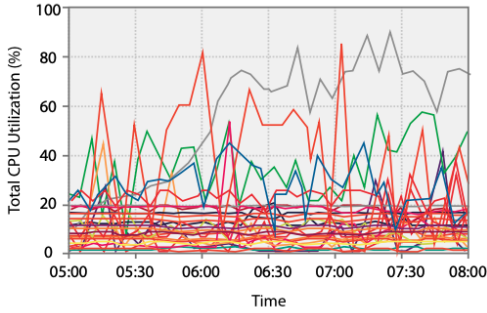

Facet

IIC2026 2020-2

Superposición de capas

Facet

IIC2026 2020-2

Superposición de capas

Generar y colocar capas una sobre la otra para producir una sola vista.

Superposición de capas

Superposición de capas

Capas diferenciables

Gráficos de línea múltiples

(a)

(b)

(c)

(Fuente: Libro "Visualization, Analysis and Design")

Gráficos de línea múltiples versus pequeños múltiples de área

(a)

(b)

(Fuente: Libro "Visualization, Analysis and Design")

Capas estáticas y dinámicas

(Fuente: Libro "Visualization, Analysis and Design")

Superposición de capas

Facet

IIC2026 2020-2