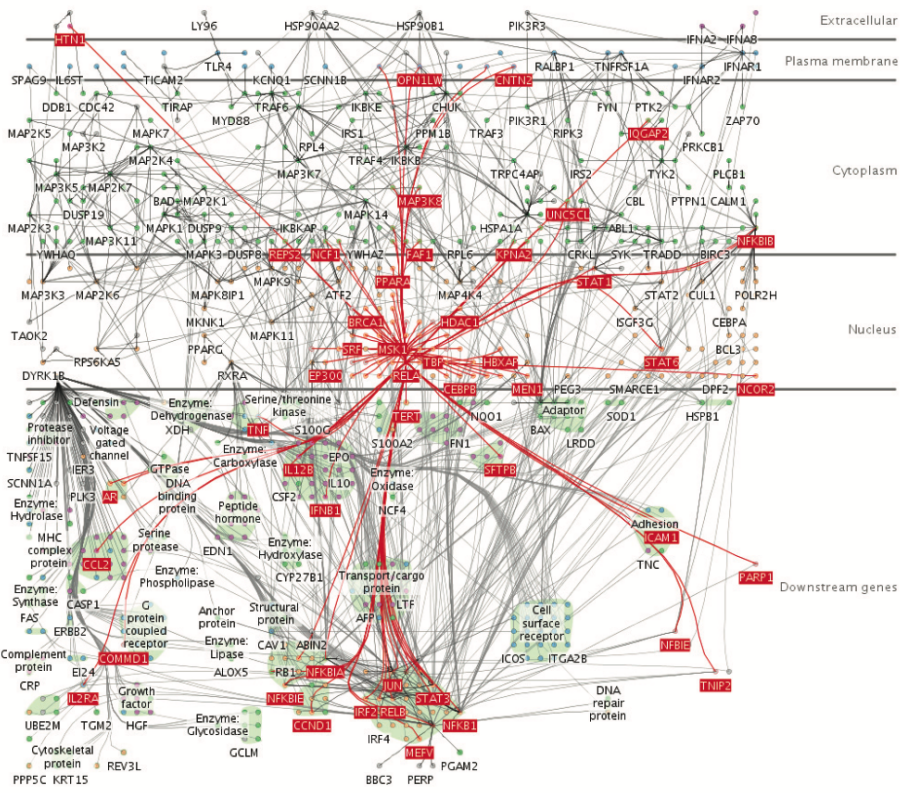

Facet

IIC2026 2020-2

Superposición de capas

Facet

IIC2026 2020-2

Superposición de capas

Generar y colocar capas una sobre la otra para producir una sola vista.

Superposición de capas

Superposición de capas

Capas diferenciables

Gráficos de línea múltiples

(a)

(b)

(c)

(Fuente: Libro "Visualization, Analysis and Design")

Gráficos de línea múltiples versus pequeños múltiples de área

(a)

(b)

(Fuente: Libro "Visualization, Analysis and Design")

Capas estáticas y dinámicas

(Fuente: Libro "Visualization, Analysis and Design")

Superposición de capas

Facet

IIC2026 2020-2